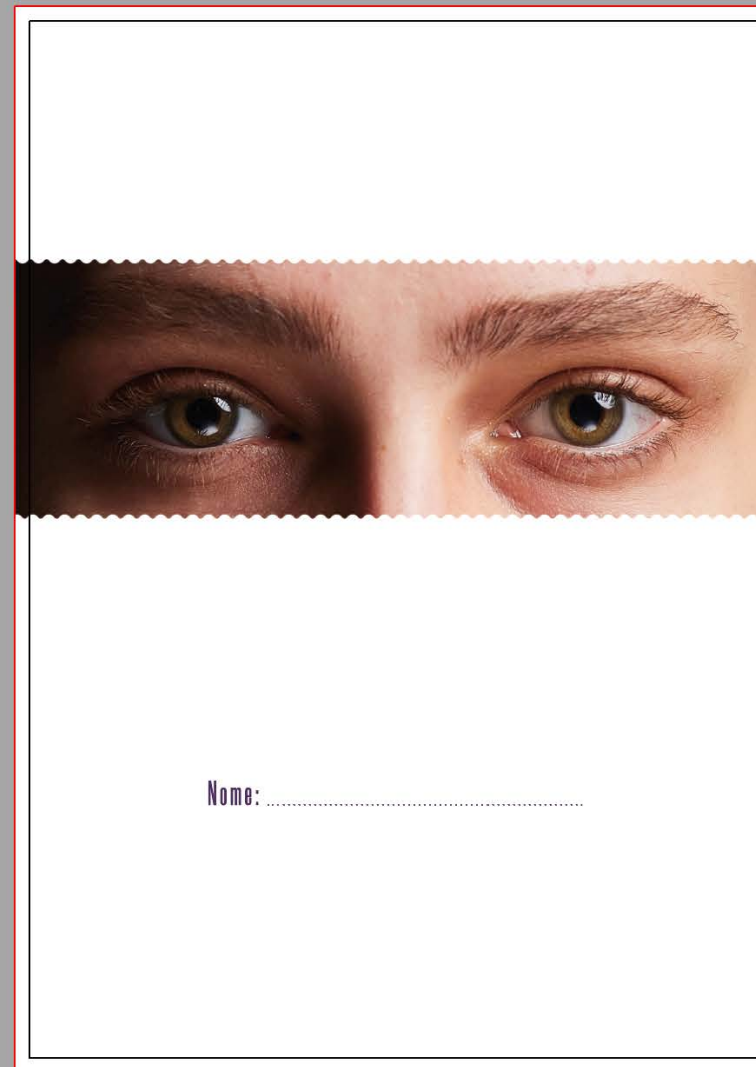

Programa: Illustrator PDF.

Tintas: CMYK + Pantone
nomeado como CAMA BLANCO.

Imaxes: CMYK.

EU TAMÉN MIRO

DE FRONTE
á violencia de xénero

Deputación
DA CORUÑA

IGUALDADE
DE XÉNERO
DEPUTACIÓN DA CORUÑA

Nome: .....