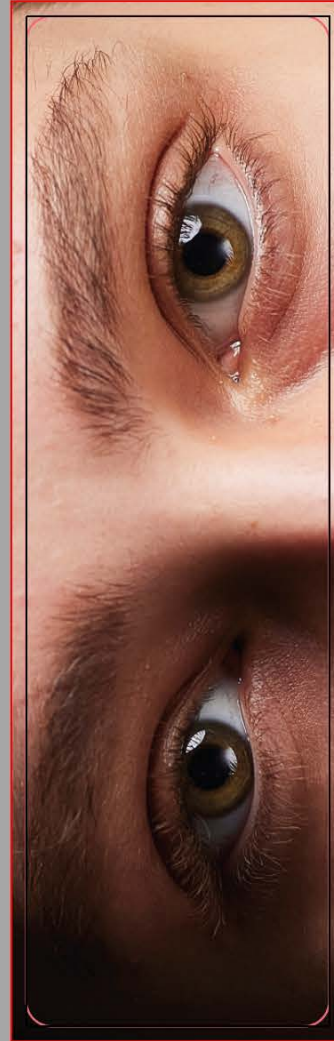

Programa: Illustrator PDF.

Tintas: CMYK + Pantone
nomeado como TROQUEL.

Imaxes: CMYK.

EU TAMÉN MIRO
DE FRONTE
á violencia de xénero

Deputación
DA CORUÑA IGUALDADE
DE XÉNERO